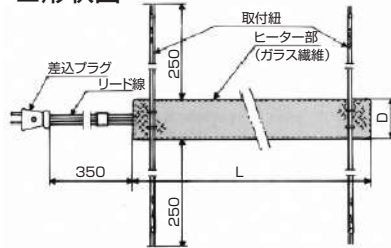

リボンヒーター 坂口電熱

テープ状で柔軟性のあるヒーターです!!

■形状図

■仕様

項目	型式	C302010
電源	V	三相100
定格	W	300
寸法 (巾×長)	mm	20×1000 (L)
最高使用温度	°C	400
発熱線		ガラス被覆=クロム線
絶縁層		ガラス繊維
お問合せコード		3717